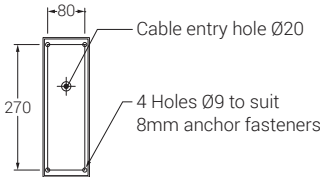

K-LITE

KP-W12